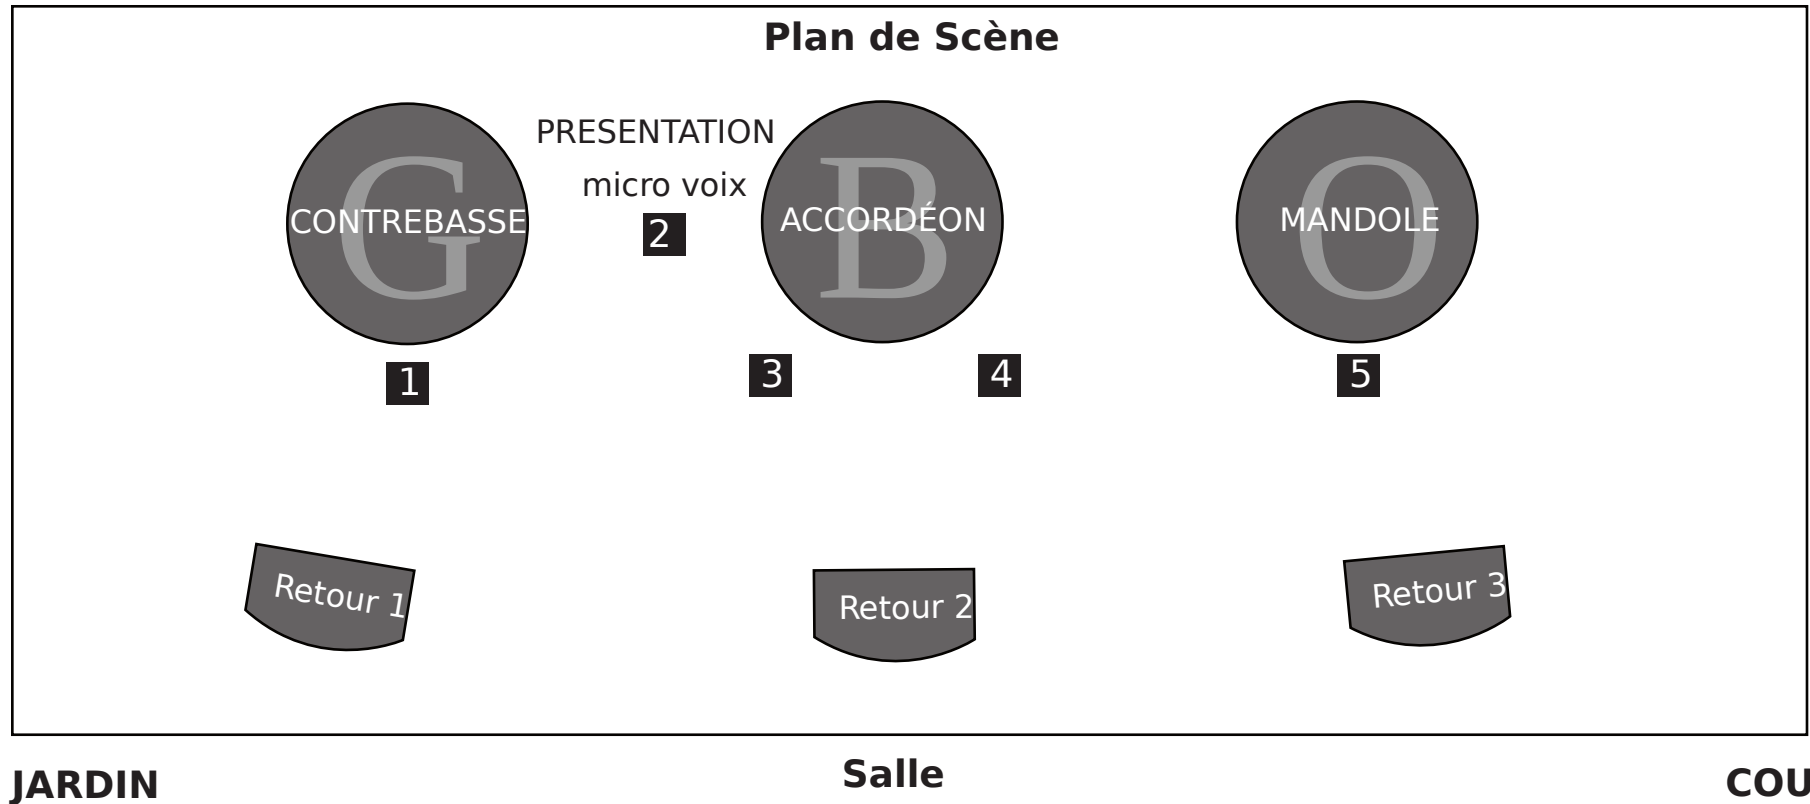

# Denoan

<http://denoan.wix.com/denoan>  
denoan1@gmail.com  
<https://www.facebook.com/denoan1>

**Guillaume** **1** **Contrebasse** : cellule + pédale / DI : *cable XLR + alim 220V.*

*Présentation* **2** **Micro voix pour présentation** : *SM58 ou autre.*

**Benoît** **3** **Accordéon main droite** : Beta 98s - Micro fourni : *cable XLR + 48V .*

**4** **Accordéon main gauche** : ATM35x - Micro fourni : *cable XLR + 48V .*

**Olivier** **5** **Mandole** : cellule + préampli (faisant office de DI) : *cable XLR + alim 220V .*